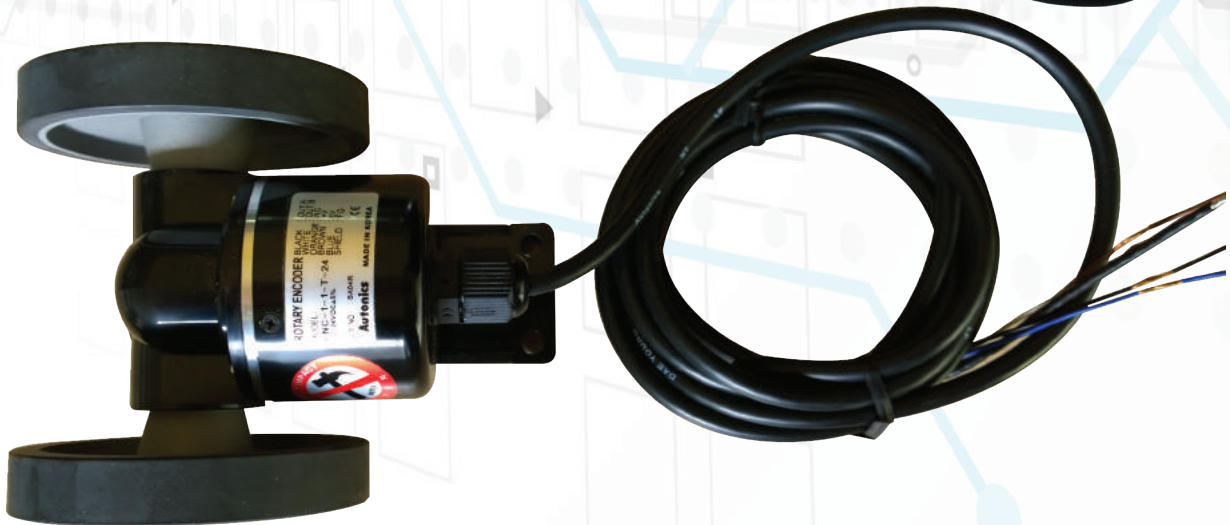

Zip Disket

HDD Adaptör

VDW Hard Disk Kablosu

MSK 312 Magnet Sensör

VDW Işık Bariyeri

VDW Bıçak Sensörü

VDW Levent Duo Sensör

JAKAR KAPAK FAN